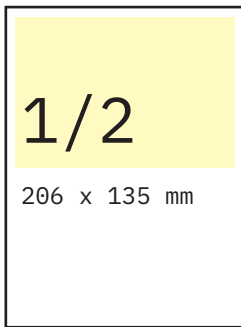

KEVÄT 2024

Henri Häkkinen, päätoimittaja

MAINOSKOOT

PRINTIN ILMOITUSHINNAT

Koko sivu (240 x 320 mm):
1 540 e
Puoli sivua, vaaka (206 x 135 mm):
760 e
Puoli sivua, pysty (100 x 277 mm):
760 e
1/4 sivua (100 x 135 mm): 384 e
1/8 sivua (100 x 65 mm): 192 e