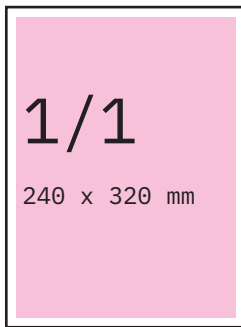

KEVÄT 2024

Henri Häkkinen, päätoimittaja

MAINOSKOOT

PRINTIN ILMOITUSHINNAT

Koko sivu (240 x 320 mm):
1 540 e
Puoli sivua, vaaka (206 x 135 mm):
760 e
Puoli sivua, pysty (100 x 277 mm):
760 e
1/4 sivua (100 x 135 mm): 384 e
1/8 sivua (100 x 65 mm): 192 e