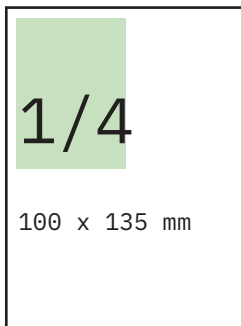

KEVÄT 2024

Henri Häkkinen, päätoimittaja

MAINOSKOOT

PRINTIN ILMOITUSHINNAT

Koko sivu (240 x 320 mm):
1 540 e
Puoli sivua, vaaka (206 x 135 mm):
760 e
Puoli sivua, pysty (100 x 277 mm):
760 e
1/4 sivua (100 x 135 mm): 384 e
1/8 sivua (100 x 65 mm): 192 e