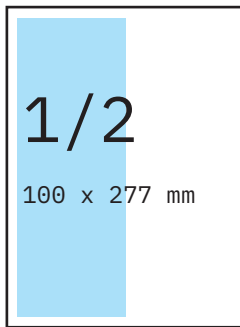

KEVÄT 2024

Henri Häkkinen, päätoimittaja

MAINOSKOOT

PRINTIN ILMOITUSHINNAT

Koko sivu (240 x 320 mm):
1 540 e
Puoli sivua, vaaka (206 x 135 mm):
760 e
Puoli sivua, pysty (100 x 277 mm):
760 e
1/4 sivua (100 x 135 mm): 384 e
1/8 sivua (100 x 65 mm): 192 e