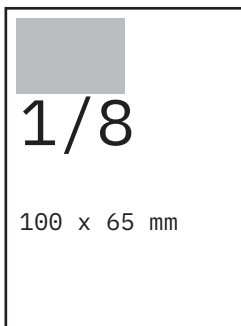

KEVÄT 2024

Henri Häkkinen, päätoimittaja

MAINOSKOOT

PRINTIN ILMOITUSHINNAT

Koko sivu (240 x 320 mm):
1 540 e
Puoli sivua, vaaka (206 x 135 mm):
760 e
Puoli sivua, pysty (100 x 277 mm):
760 e
1/4 sivua (100 x 135 mm): 384 e
1/8 sivua (100 x 65 mm): 192 e